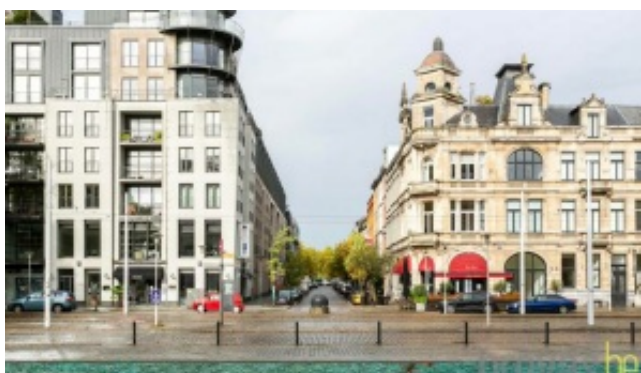

Bovenstaande gegevens worden enkel verstrekt ter inlichting, zonder contractuele verbintenis of garantie van onzentwegen en kunnen op elk ogenblik gewijzigd worden.