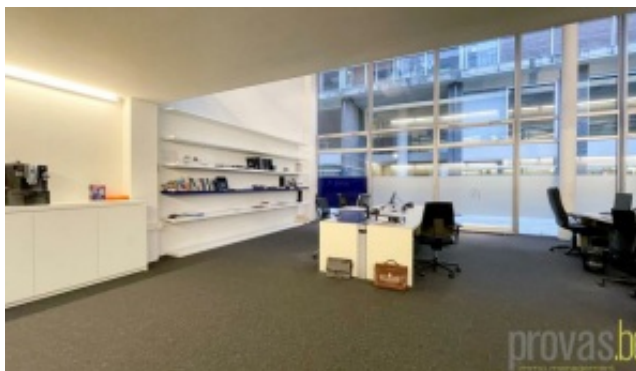

#### POLYVALENT HIGH-END KANTOOR/HANDELSRUIMTE IN MUSEUMSTRAAT

Deze polyvalente kantoorruimte van ca 220 m<sup>2</sup> bevindt zich in de Museumstraat, aan de voet van het net vernieuwde Koninklijk Museum voor Schone Kunsten. Om de hoek van de Vlaamsekaai met de Gedempte Zuiderdokken en binnenkort het nieuwe "Zuidpark". De Museumstraat staat bekend voor haar leuke winkels zoals de Butcher's Store, Bakkerij Dellafaille, Djym, etc. Ook de Delhaize supermarkt maakt van deze straat de dorpsstraat bij uitstek van het Zuid. Bovendien omringd door tal van gezellige horecazaken.

Discreet gelegen aan de binnenpatio van het gebouw en dus met een aparte toegang vanaf de straat.

De 15 lopende meter gevel en bijna 6 m hoge glaspartijen bieden het pand een ongeziene openheid en lichtinval wat een optimale werkomgeving creëert.

Twee verdiepingen hoog, waarvan het gelijkvloers volledig is opengewerkt met een vide.

De ruimte is momenteel ingericht als open landschapskantoor, qua invulling laat dit dus nog heel wat mogelijkheden toe.

Kitchenette, apart sanitair en airco.

Deze polyvalente ruimte is uiterst geschikt als high-end kantoor, standingvolle showroom, handelszaak of dokterspraktijk.

Bovenstaande gegevens worden enkel verstrekt ter inlichting, zonder contractuele verbintenis of garantie van onzentwegen en kunnen op elk ogenblik gewijzigd worden.